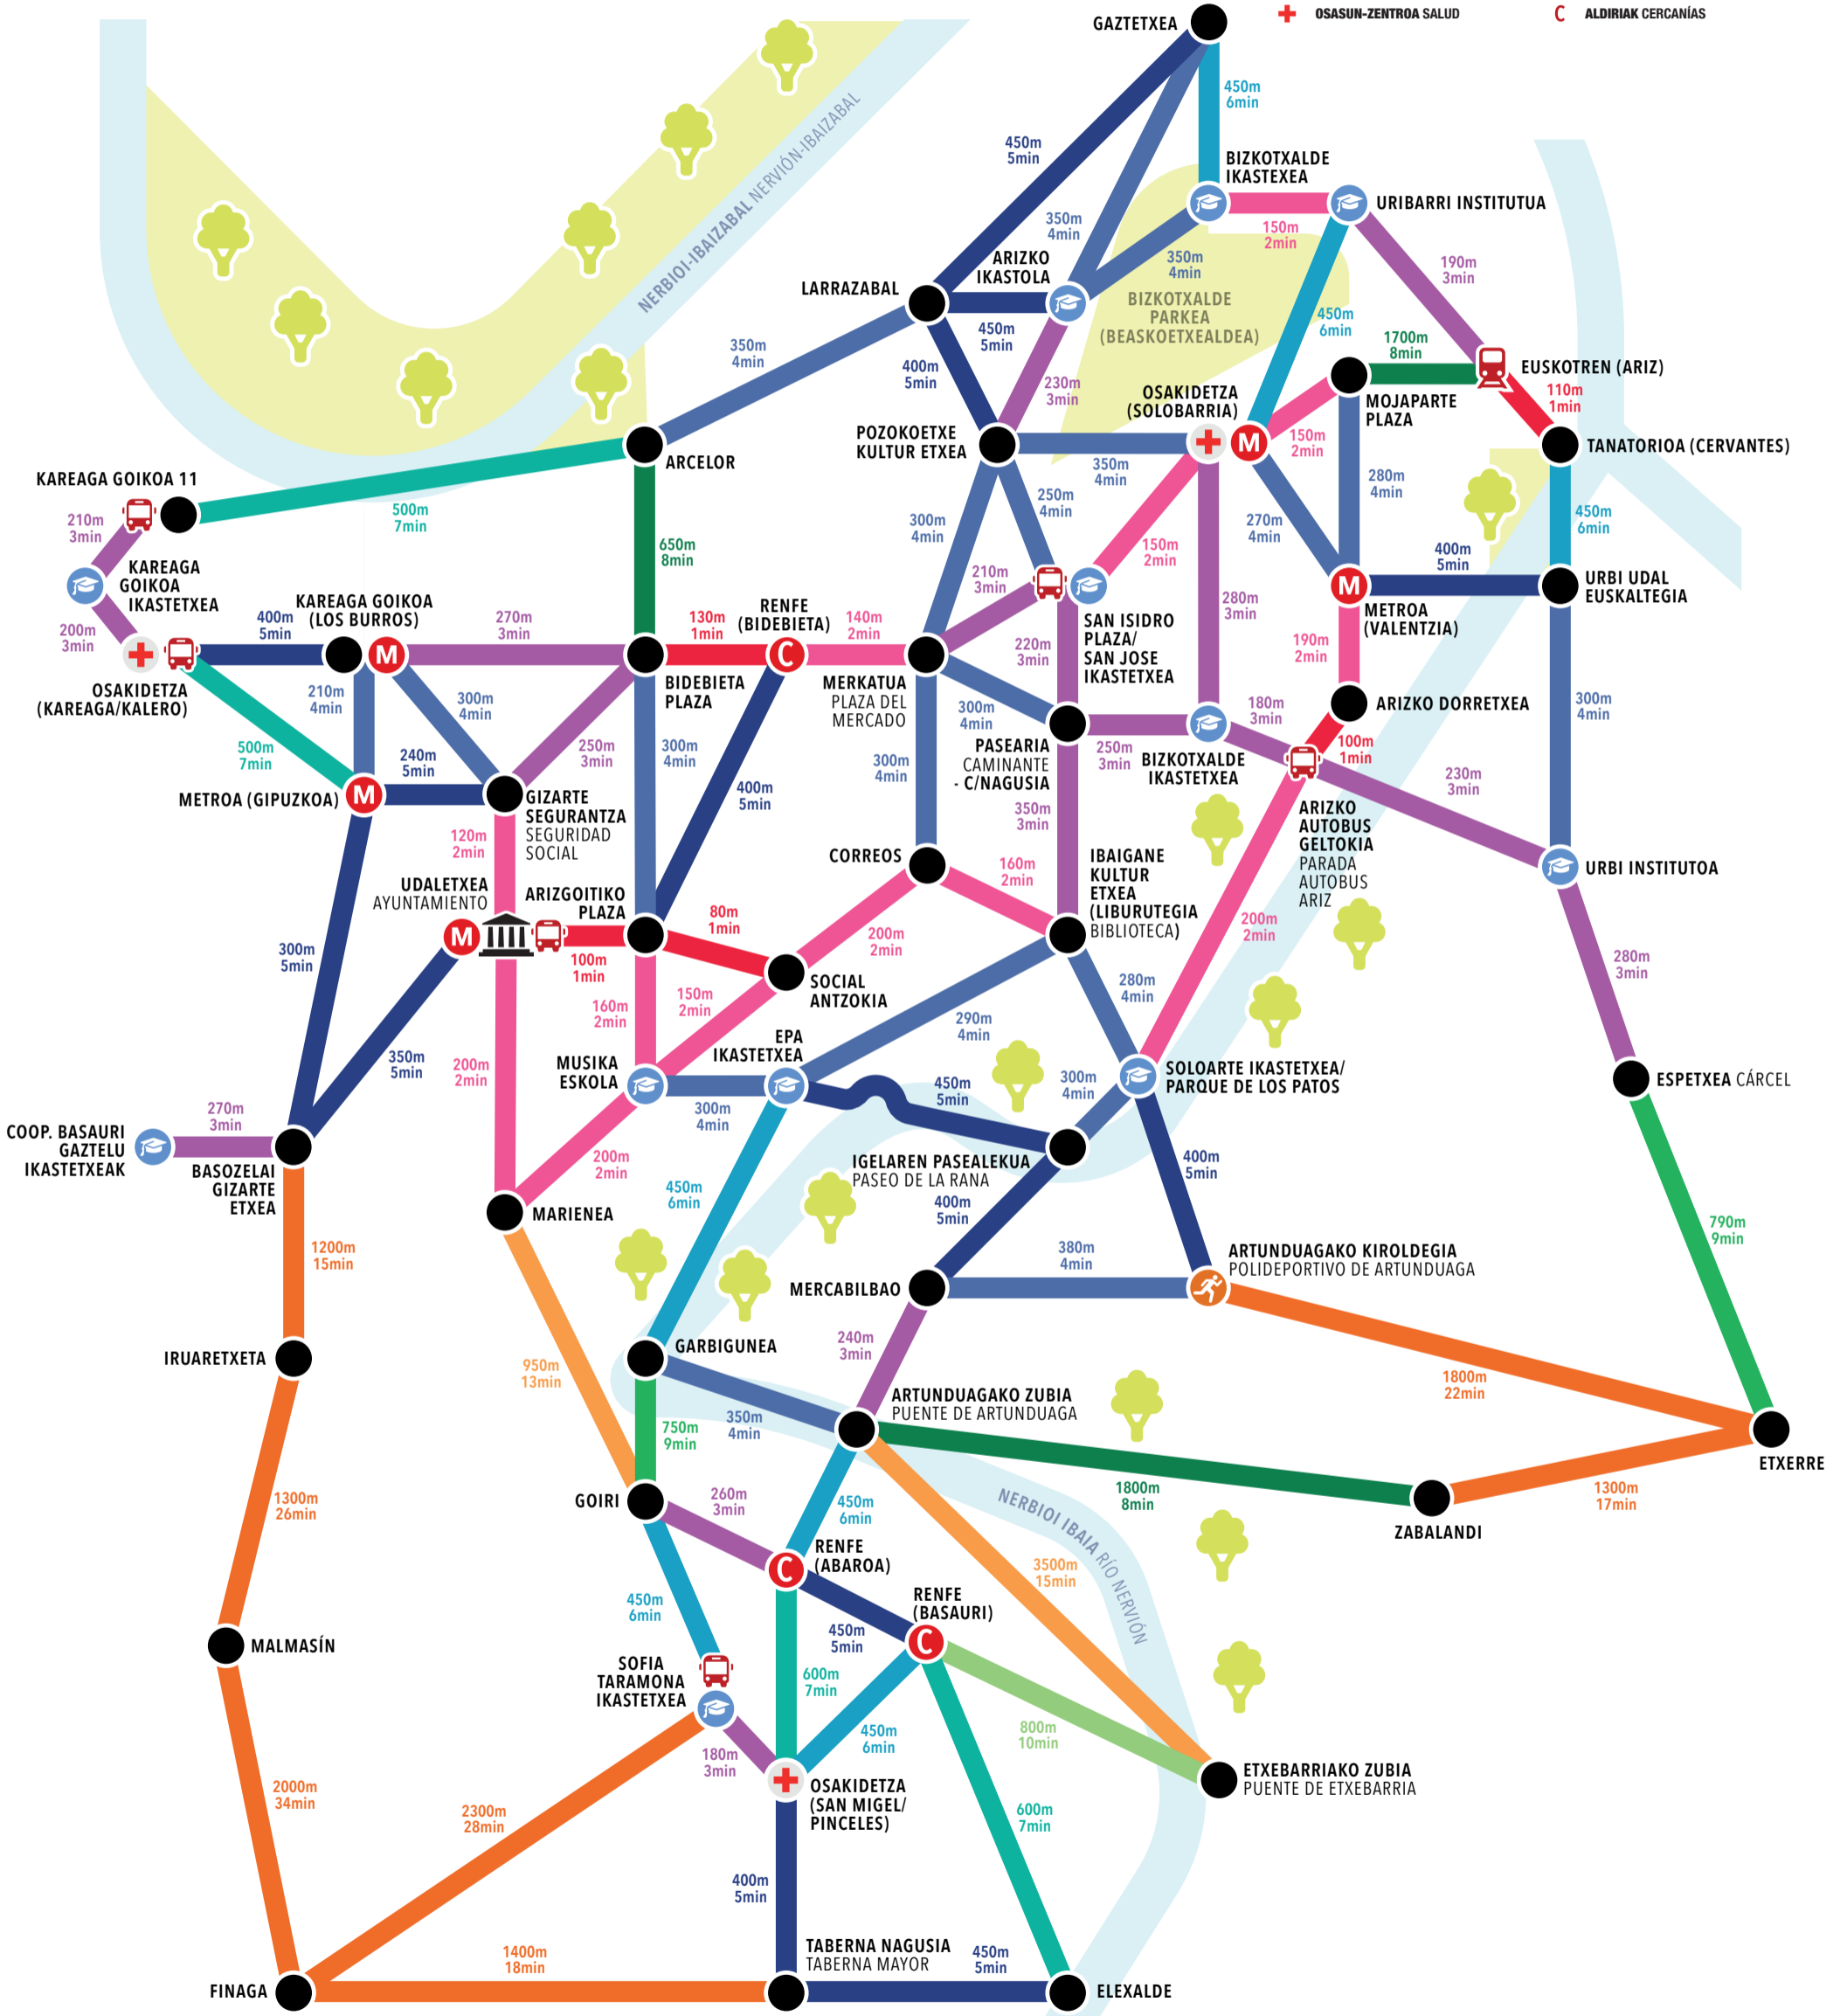

# metrominuto

## Basauri

### DISTANTZIAK ETA DENBORAK OINEZ

Ibilbideen distantziak eta horiek egiteko behar den denbora 5 km/h-ko batez besteko abiaduran

### DISTANCIAS Y TIEMPOS CAMINANDO

Tiempo para caminar por la ciudad a una velocidad media de 5 km/h  
Un cálculo de la distancia y tiempo que le llevará recorrer distintos trayectos

- KOKAPENA UBICACIÓN
- IBAIA RÍO
- 🎓 IKASTETXEA EDUCACIÓN
- 🚔 POLIZIA POLICIA
- 🏛️ UDALETXEA AYUNTAMIENTO
- 🏥 OSASUN-ZENTROA SALUD
- 🌳 PARKEA PARQUES
- 🏃 KIROL-ZENTROA DEPORTE
- 🚆 TREN-GELTOKIA PARADA TREN
- 🚌 AUTOBUS-GELTOKIA PARADA BUS
- M METROA METRO
- C ALDIRIAK CERCANÍAS