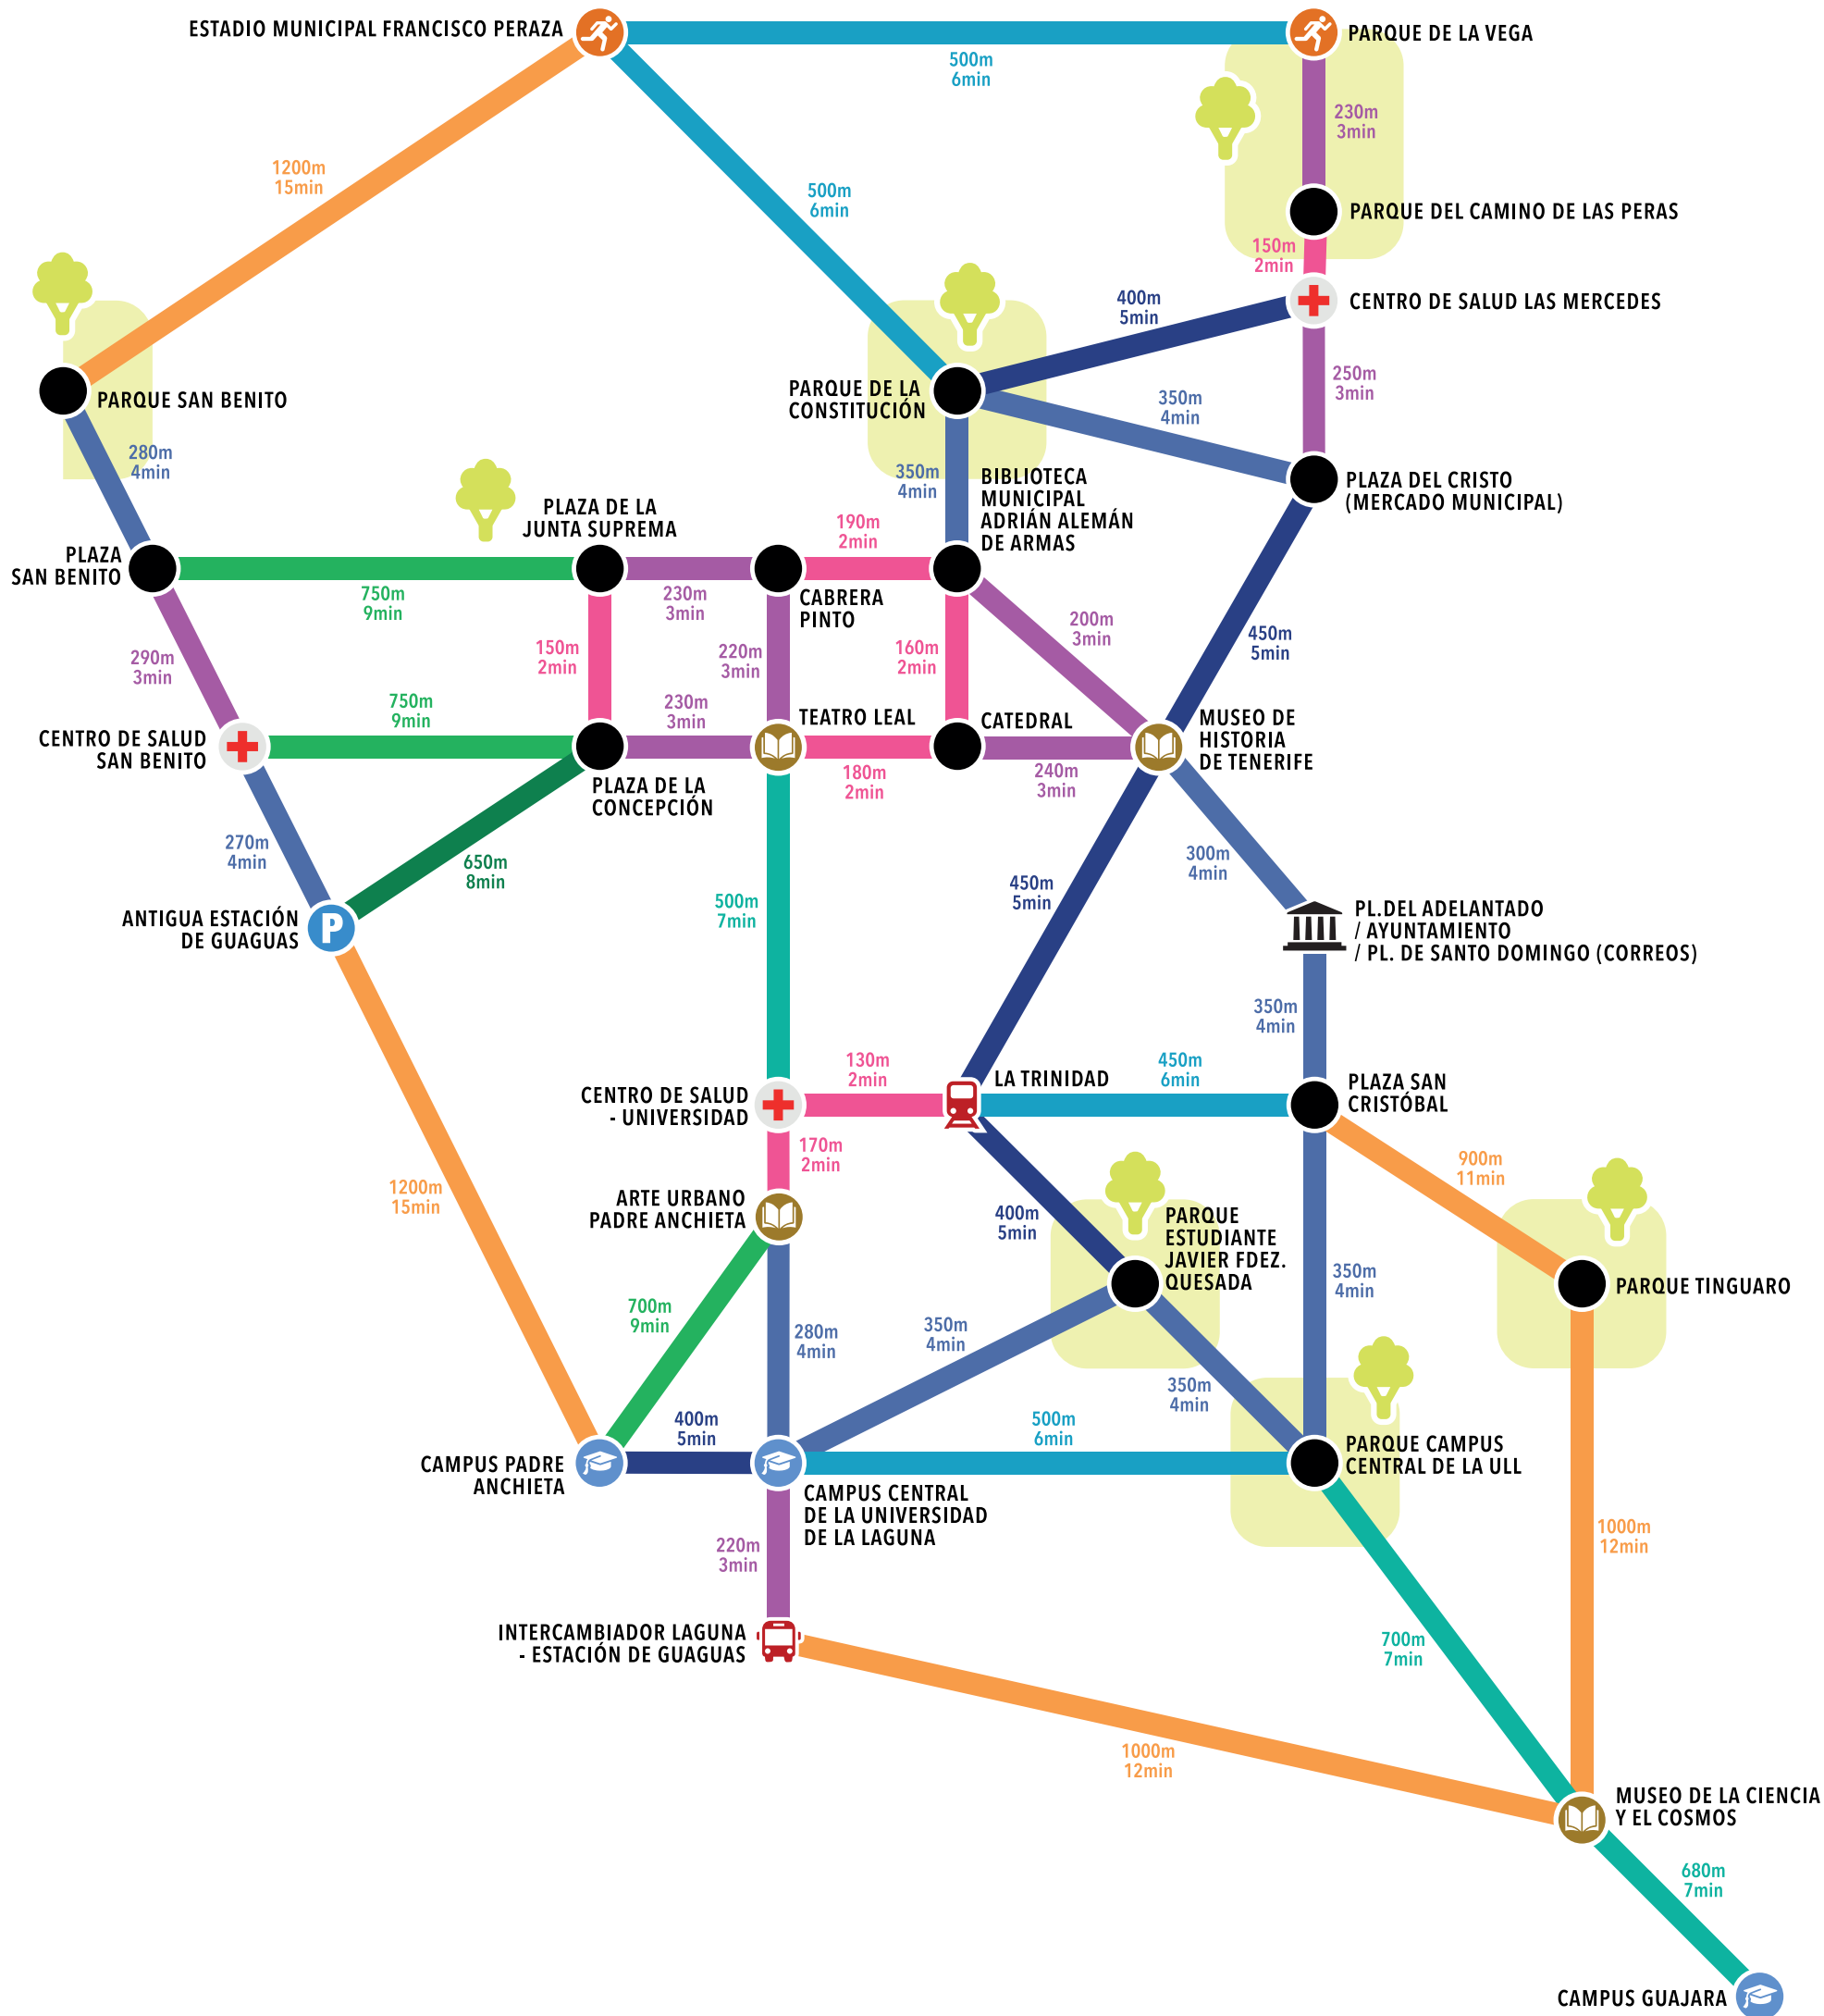

# metrominuto

## La Laguna

### DISTANCIAS Y TIEMPOS CAMINANDO

Tiempo para caminar por la ciudad a una velocidad media de 5 km/h  
Un cálculo de la distancia y tiempo que le llevará recorrer distintos trayectos

- UBICACIÓN
- 🚔 POLICÍA
- 📖 CULTURA
- 🎓 EDUCACIÓN
- 🏛️ AYUNTAMIENTO
- 🏥 SALUD
- 🌳 PARQUES
- 🏃 DEPORTE
- 🌊 MAR / RÍO
- 🅅 PARKING
- 🚊 TRANVÍA
- 🚌 ESTACIÓN BUS

Descarga el metrominuto escaneando este código QR