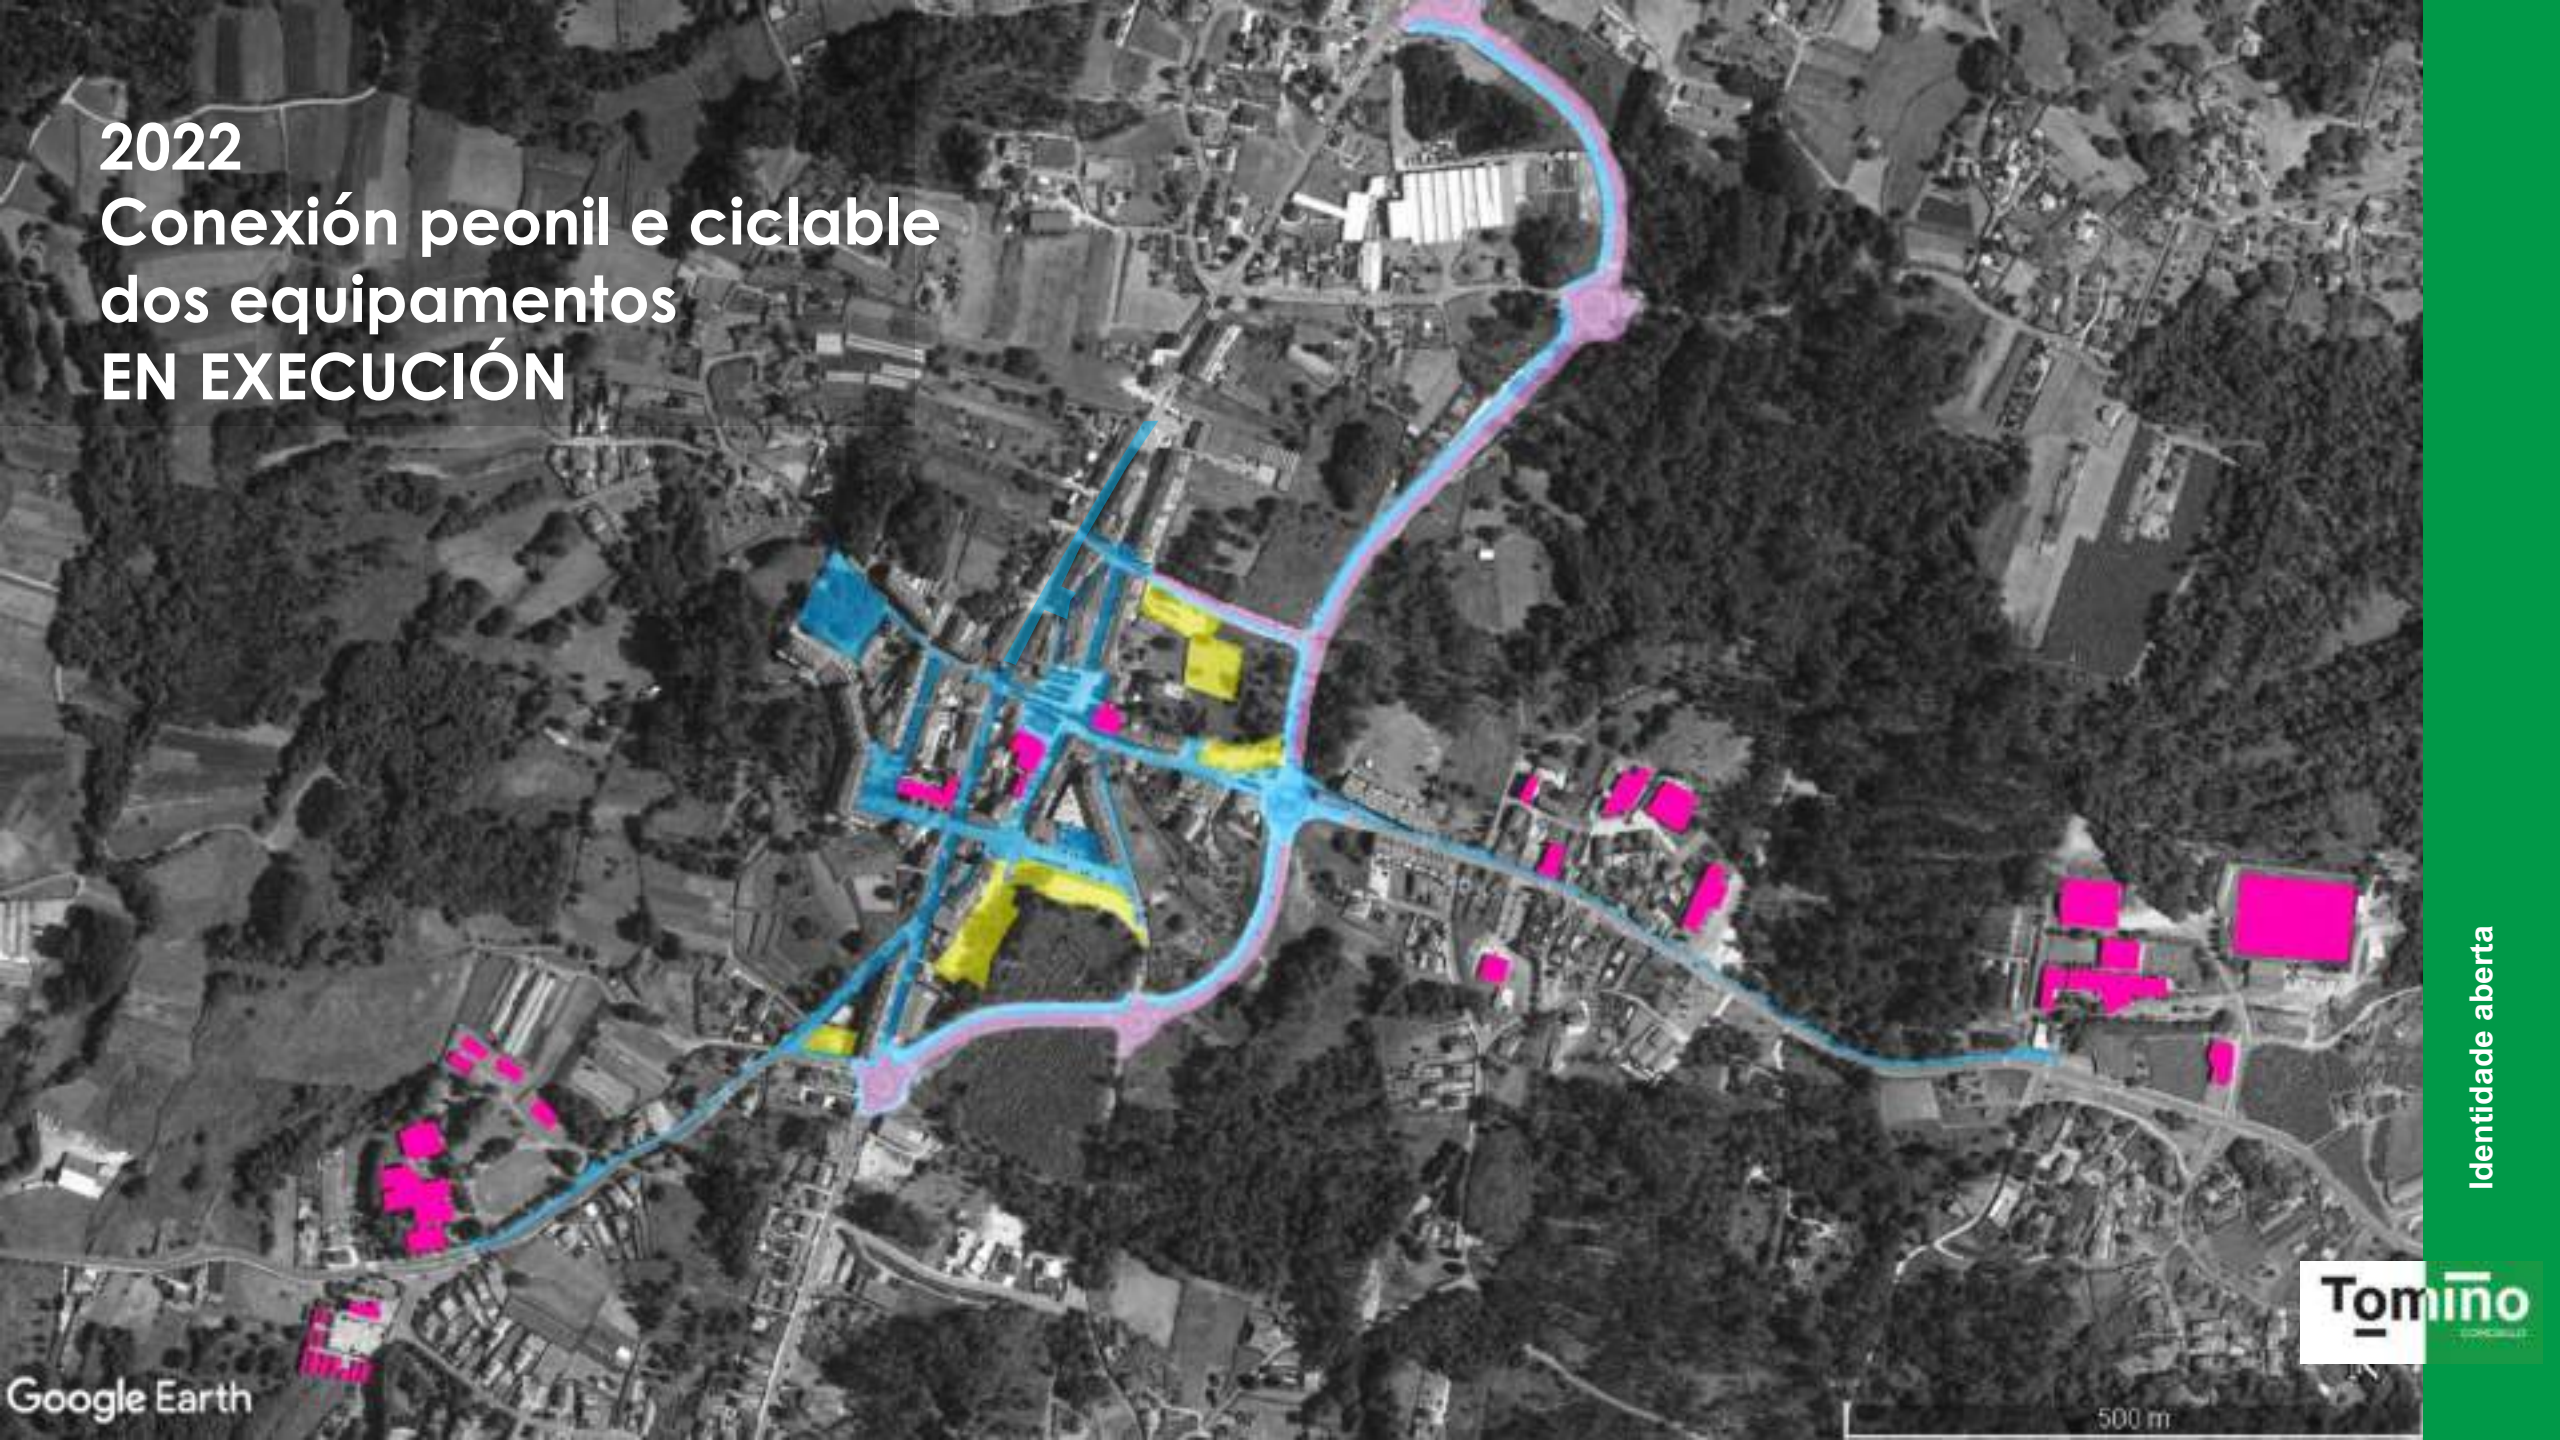

# 2022 Integración do Campo da Feira na área de preferencia peonil

100 m

100 m

Google Earth

500 m

Identidade aberta

Google Earth

Identidade aberta

Google Earth

500 m

Identidade aberta

Google Earth

500 m

Identidade aberta

2022  
Conexión peonil e ciclable  
dos equipamentos  
EN EXECUCIÓN

Google Earth

500 m

Identidade aberta

Google Earth

500 m

Identidade aberta