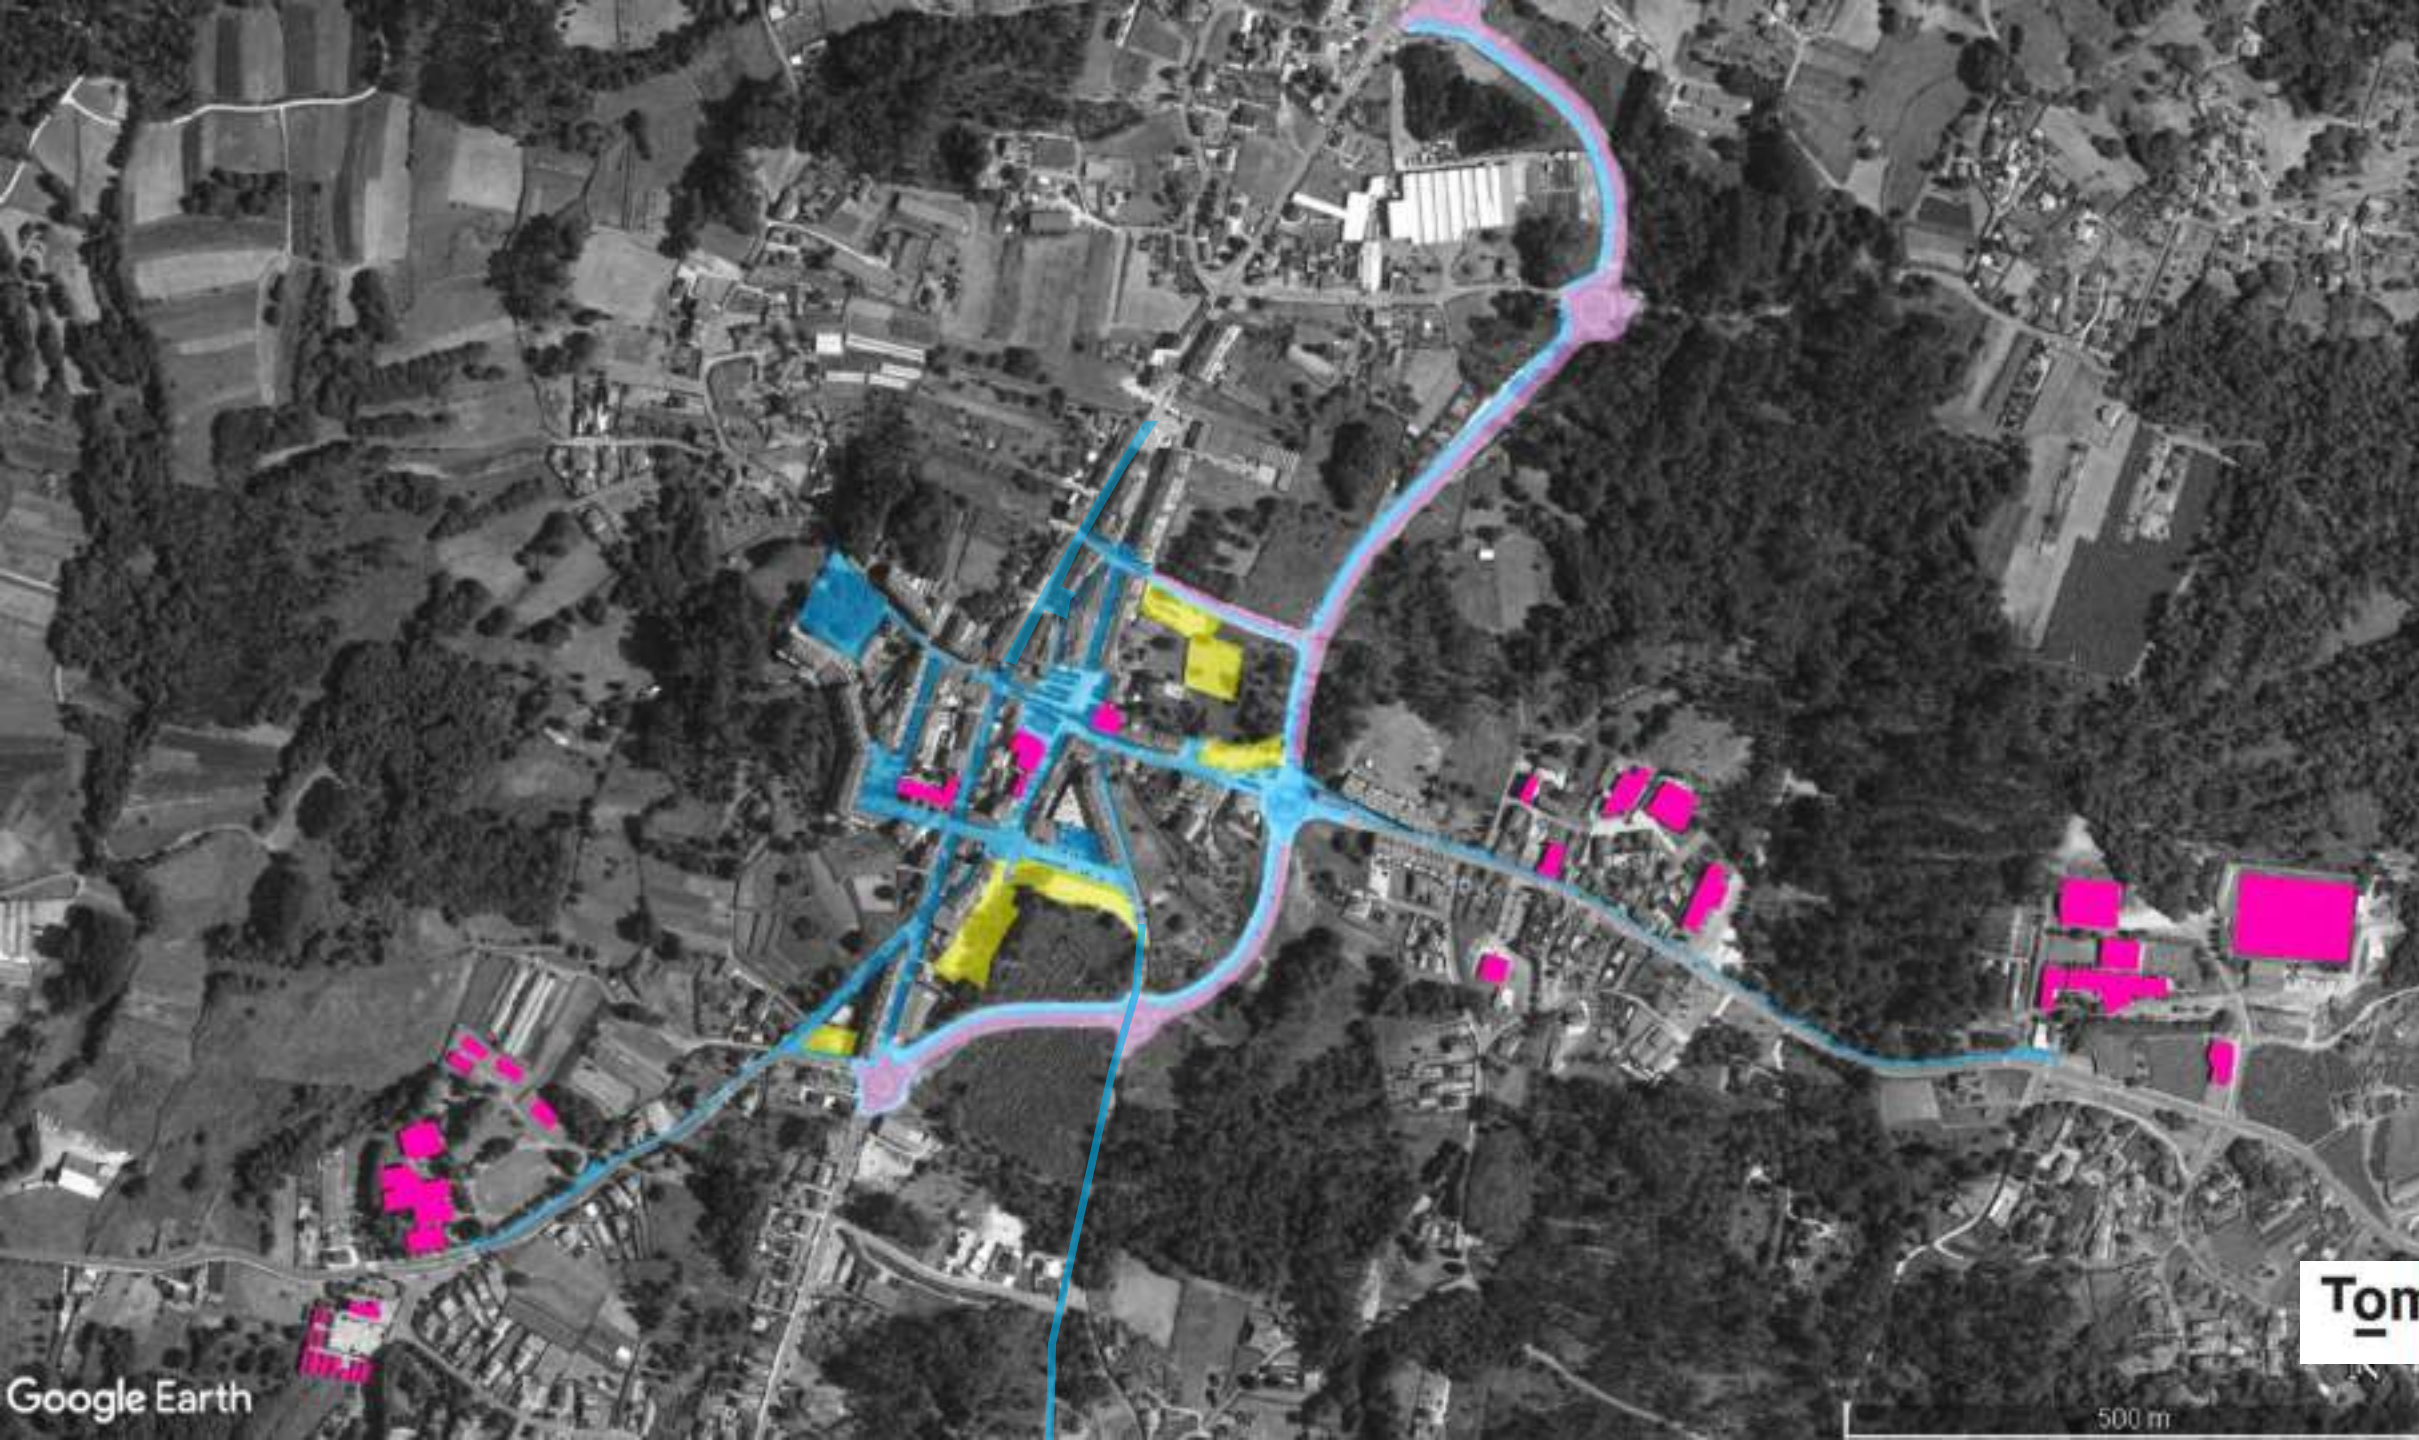

# 2022 Integración do Campo da Feira na área de preferencia peonil

100 m

100 m

Google Earth

500 m

Identidade aberta

Google Earth

Identidade aberta

Google Earth

500 m

Identidade aberta

Google Earth

500 m

Identidade aberta

2022  
Conexión peonil e ciclable  
dos equipamentos  
EN EXECUCIÓN

Google Earth

500 m

Identidade aberta

Google Earth

500 m

Identidade aberta