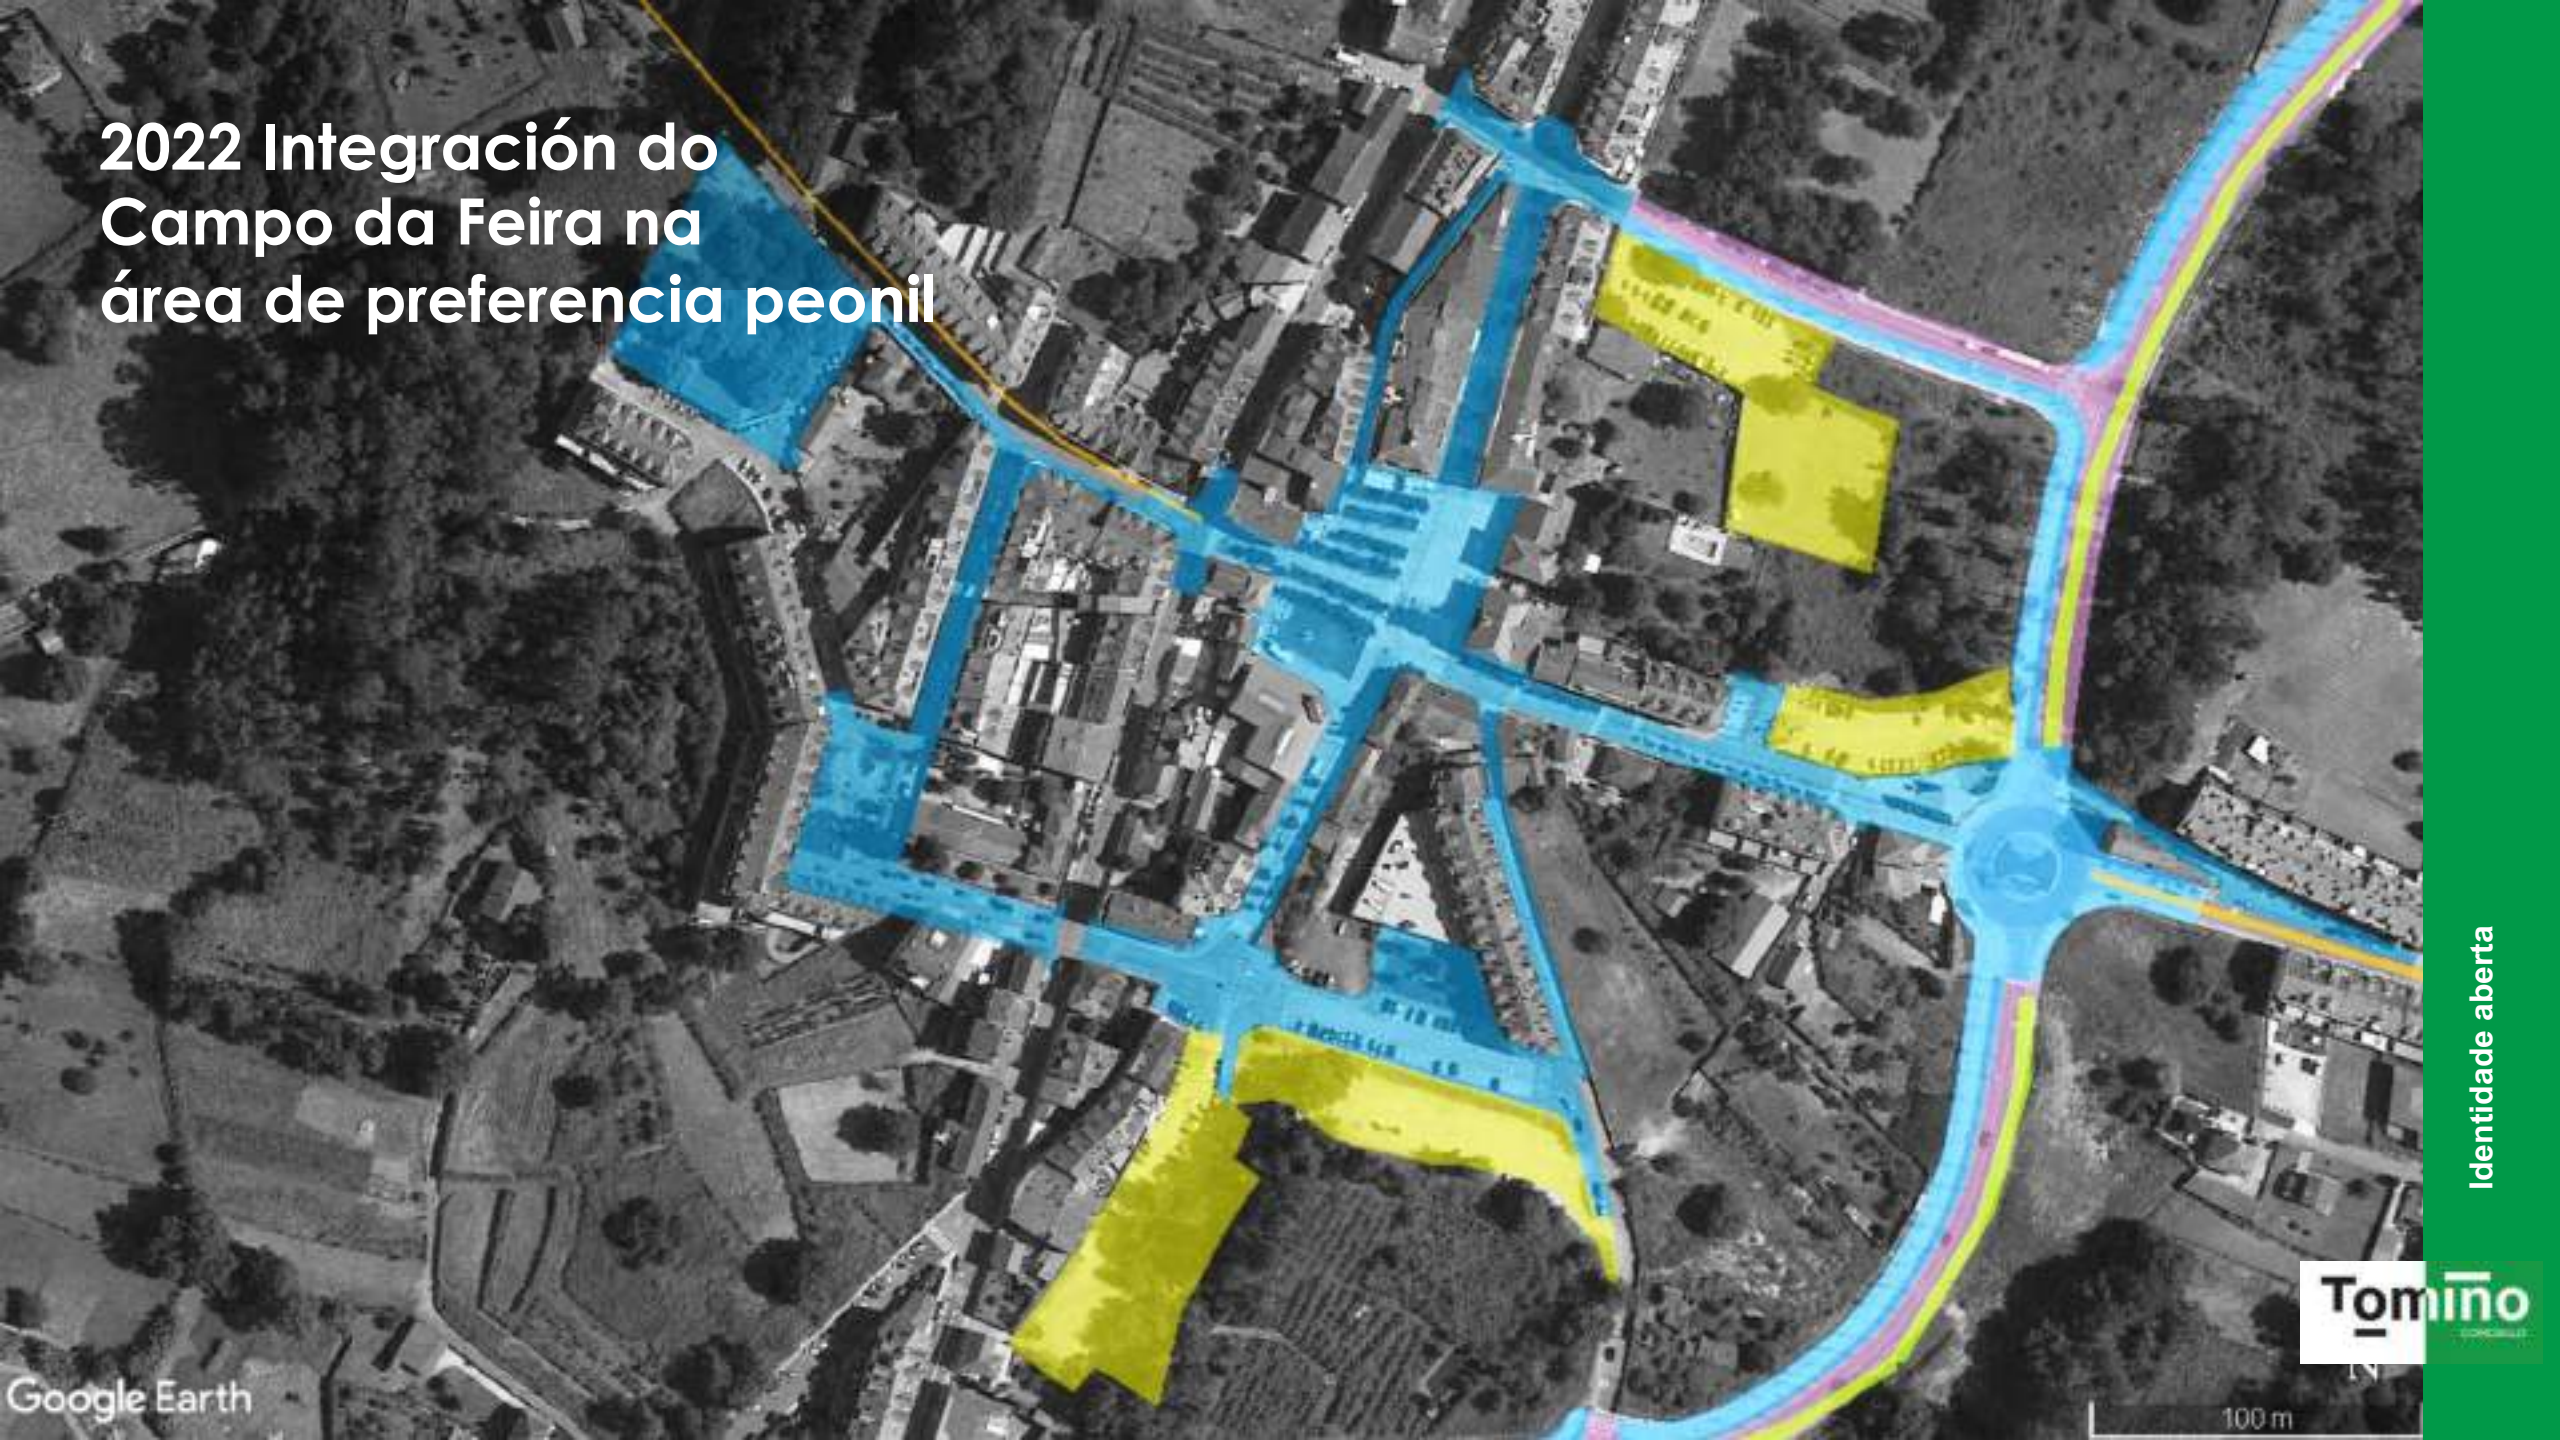

# 2022 Integración do Campo da Feira na área de preferencia peonil

100 m

100 m

Google Earth

500 m

Identidade aberta

Google Earth

Identidade aberta

Google Earth

500 m

Identidade aberta

Google Earth

500 m

Identidade aberta

2022  
Conexión peonil e ciclable  
dos equipamentos  
EN EXECUCIÓN

Google Earth