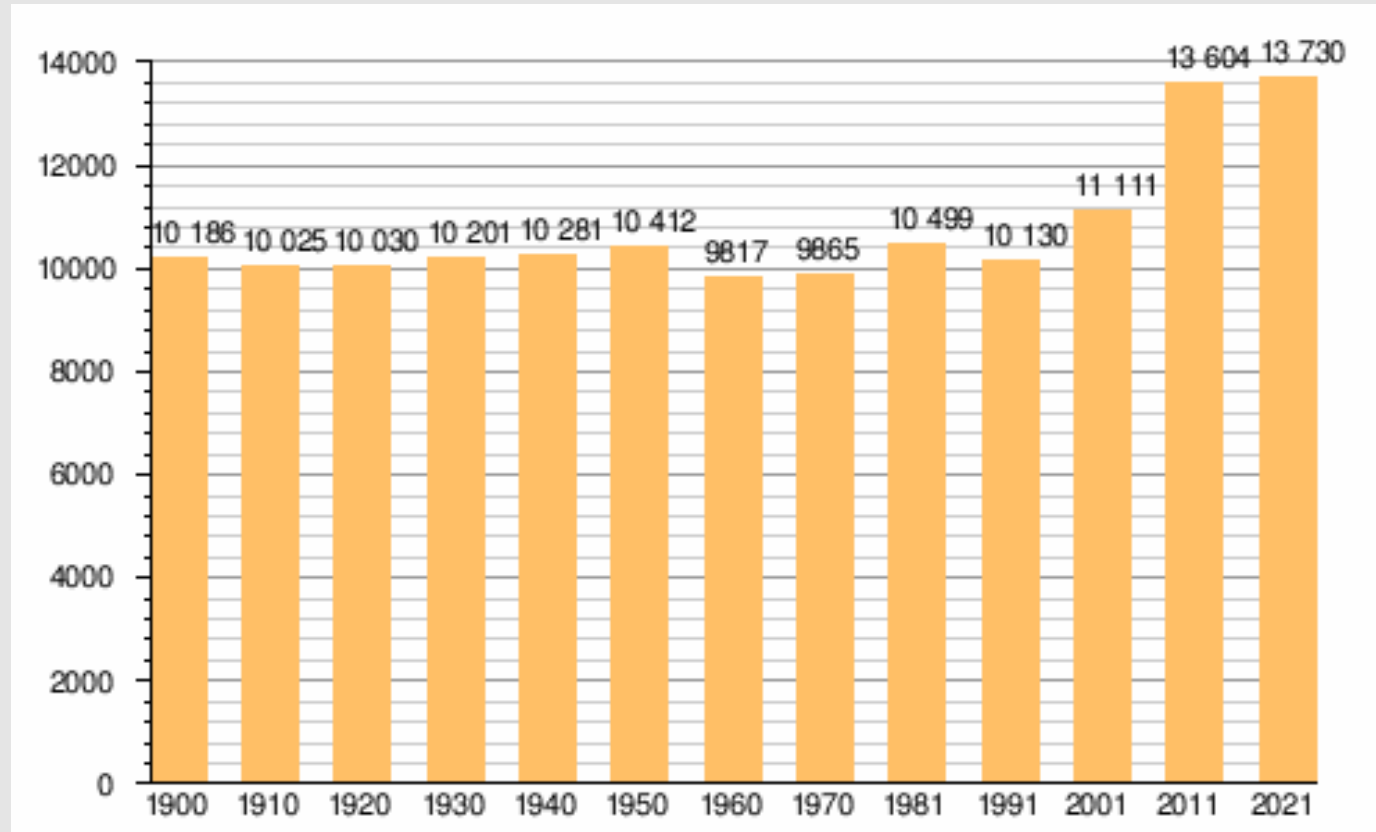

SALVATERRA  
DE MIÑO

TUI

**TOMIÑO**

PORTUGAL

identidade aberta

**Tomino**  
CONCELLO

F36-A

ano 1956

# Evolución del hábitat 1956-2023

Identidade aberta

Mostrar todo

# Evolución de la poboación 1900 – 2021

2023: 14.300 hab

# Evolución do hábitat 1956-2021

- 14.000 habitantes
- 15 parroquias
- 152 núcleos de poboación
- 550 km de camiños públicos
- 1.000 contedores de lixo
- 7.000 puntos de luz
- 12.856 vehículos (fonte IGE)