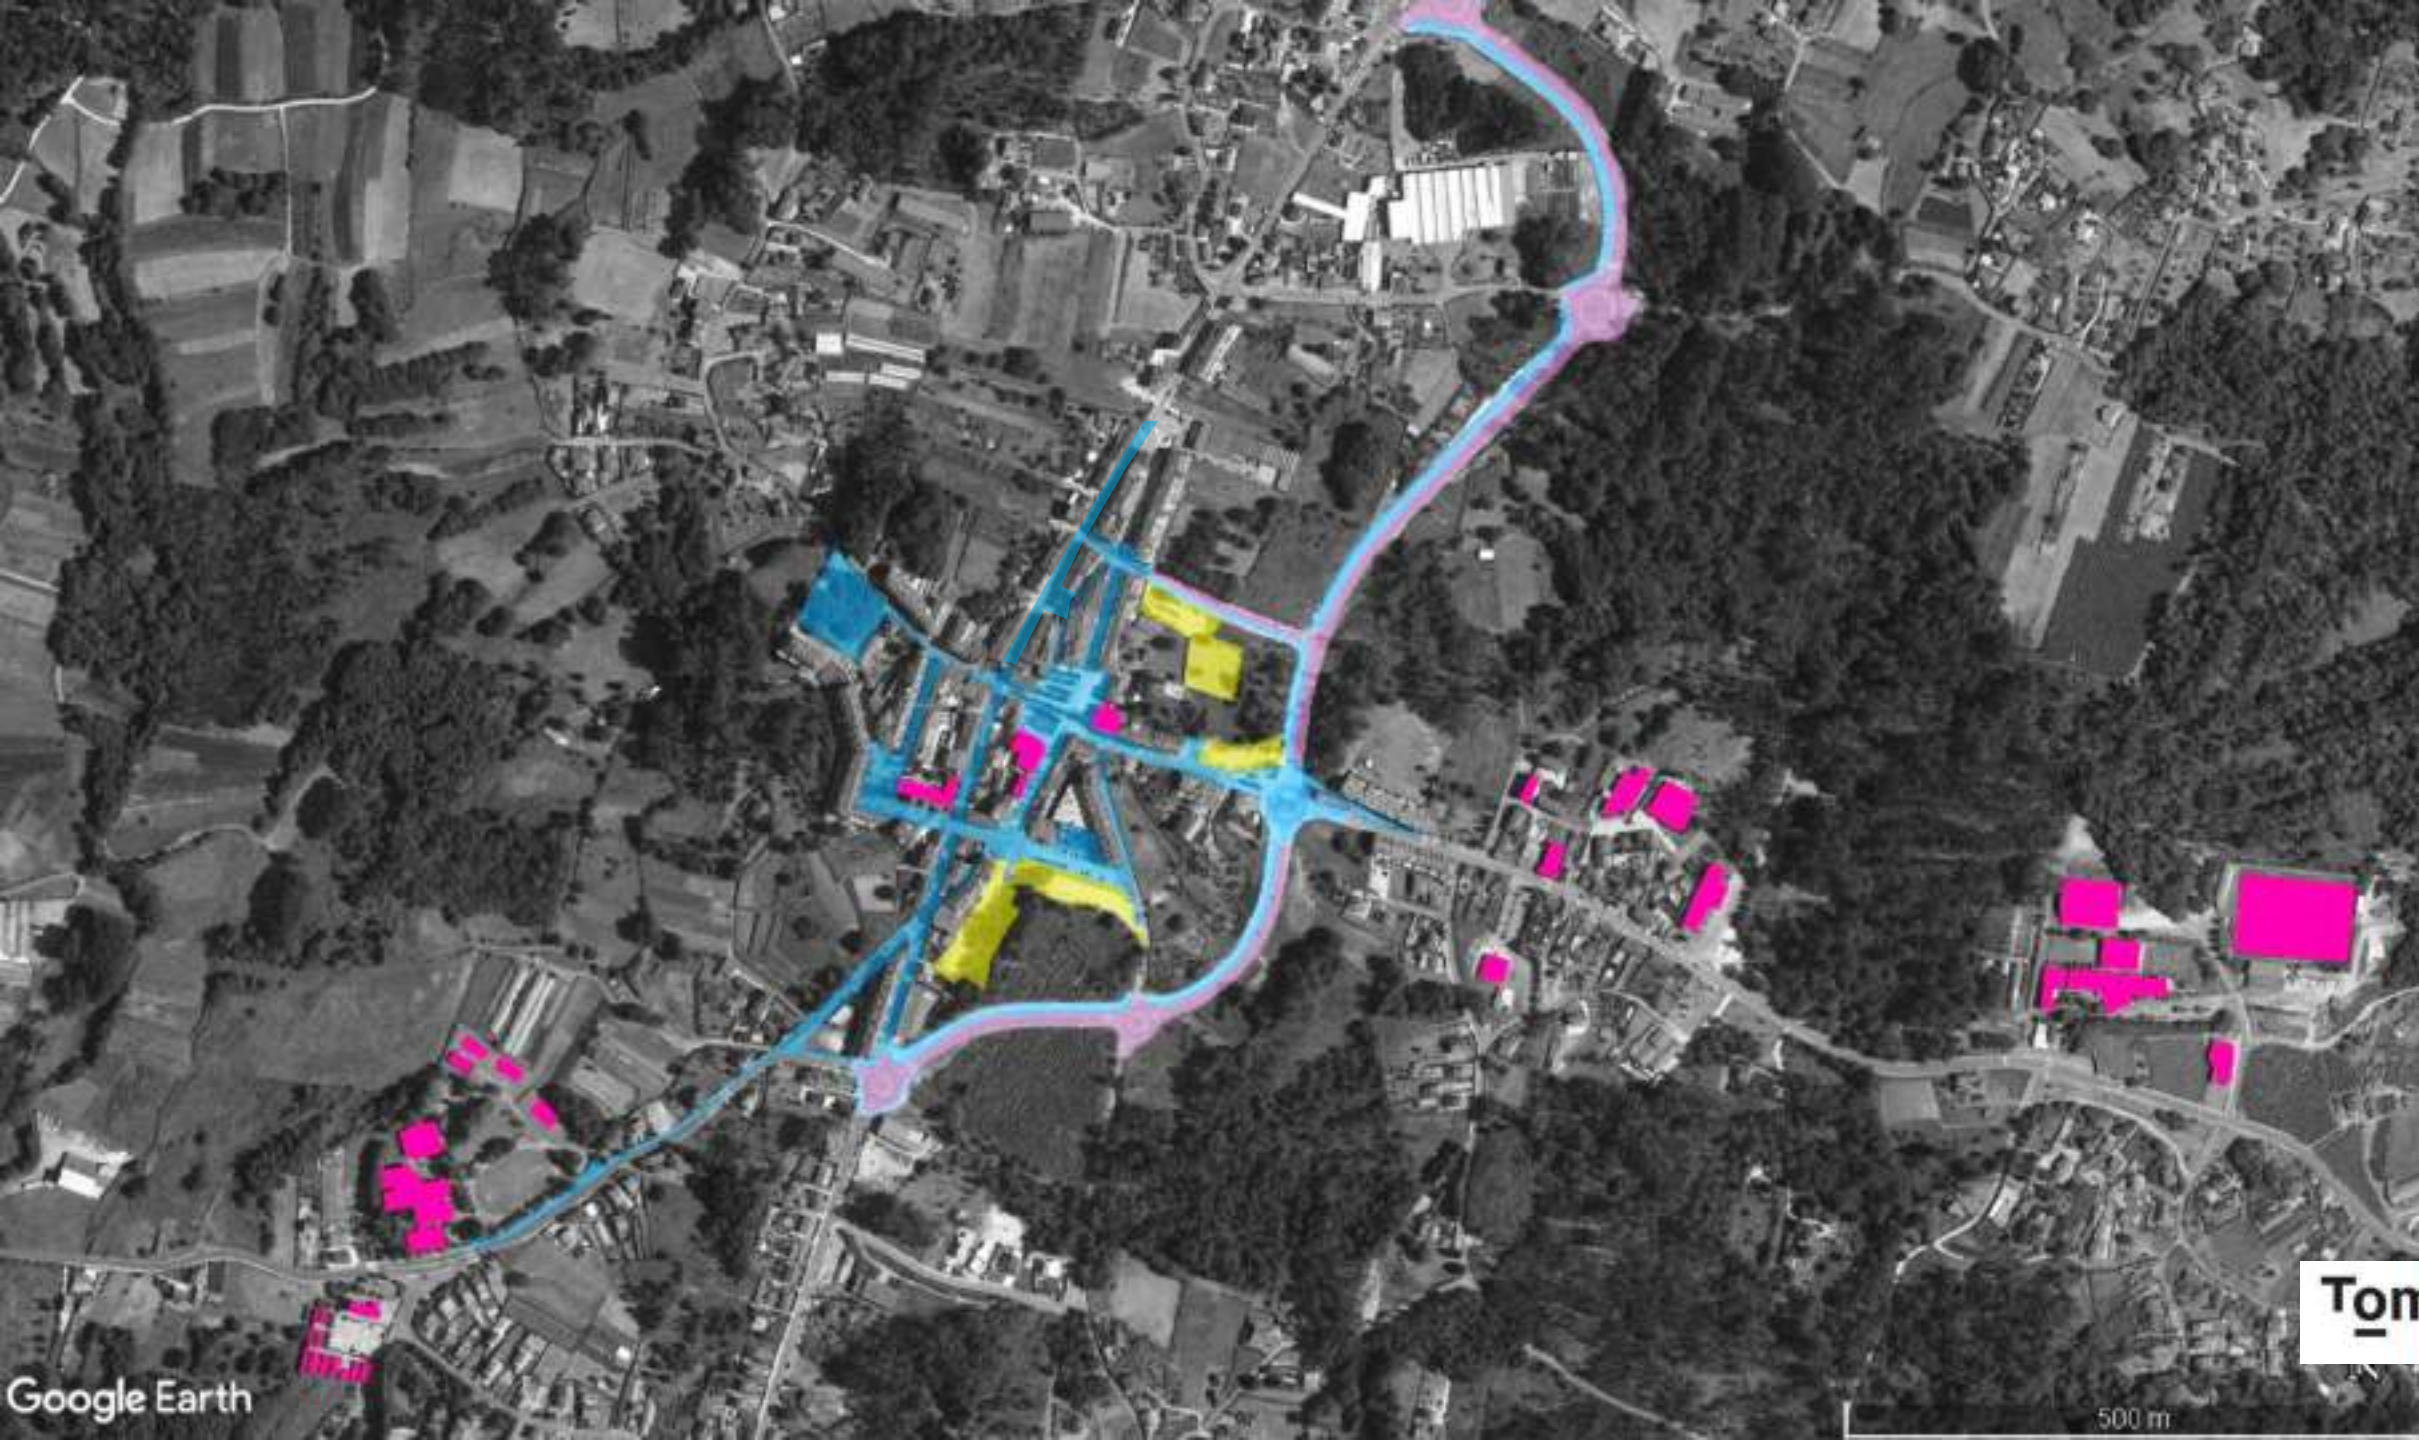

# 2022 Integración do Campo da Feira na área de preferencia peonil

100 m

100 m

Google Earth

500 m

Identidade aberta

Google Earth

Identidade aberta

Google Earth

500 m

Identidade aberta

Google Earth

500 m

Identidade aberta

2022  
Conexión peonil e ciclable  
dos equipamentos  
EN EXECUCIÓN

Google Earth

500 m

Identidade aberta

Google Earth

500 m

Identidade aberta