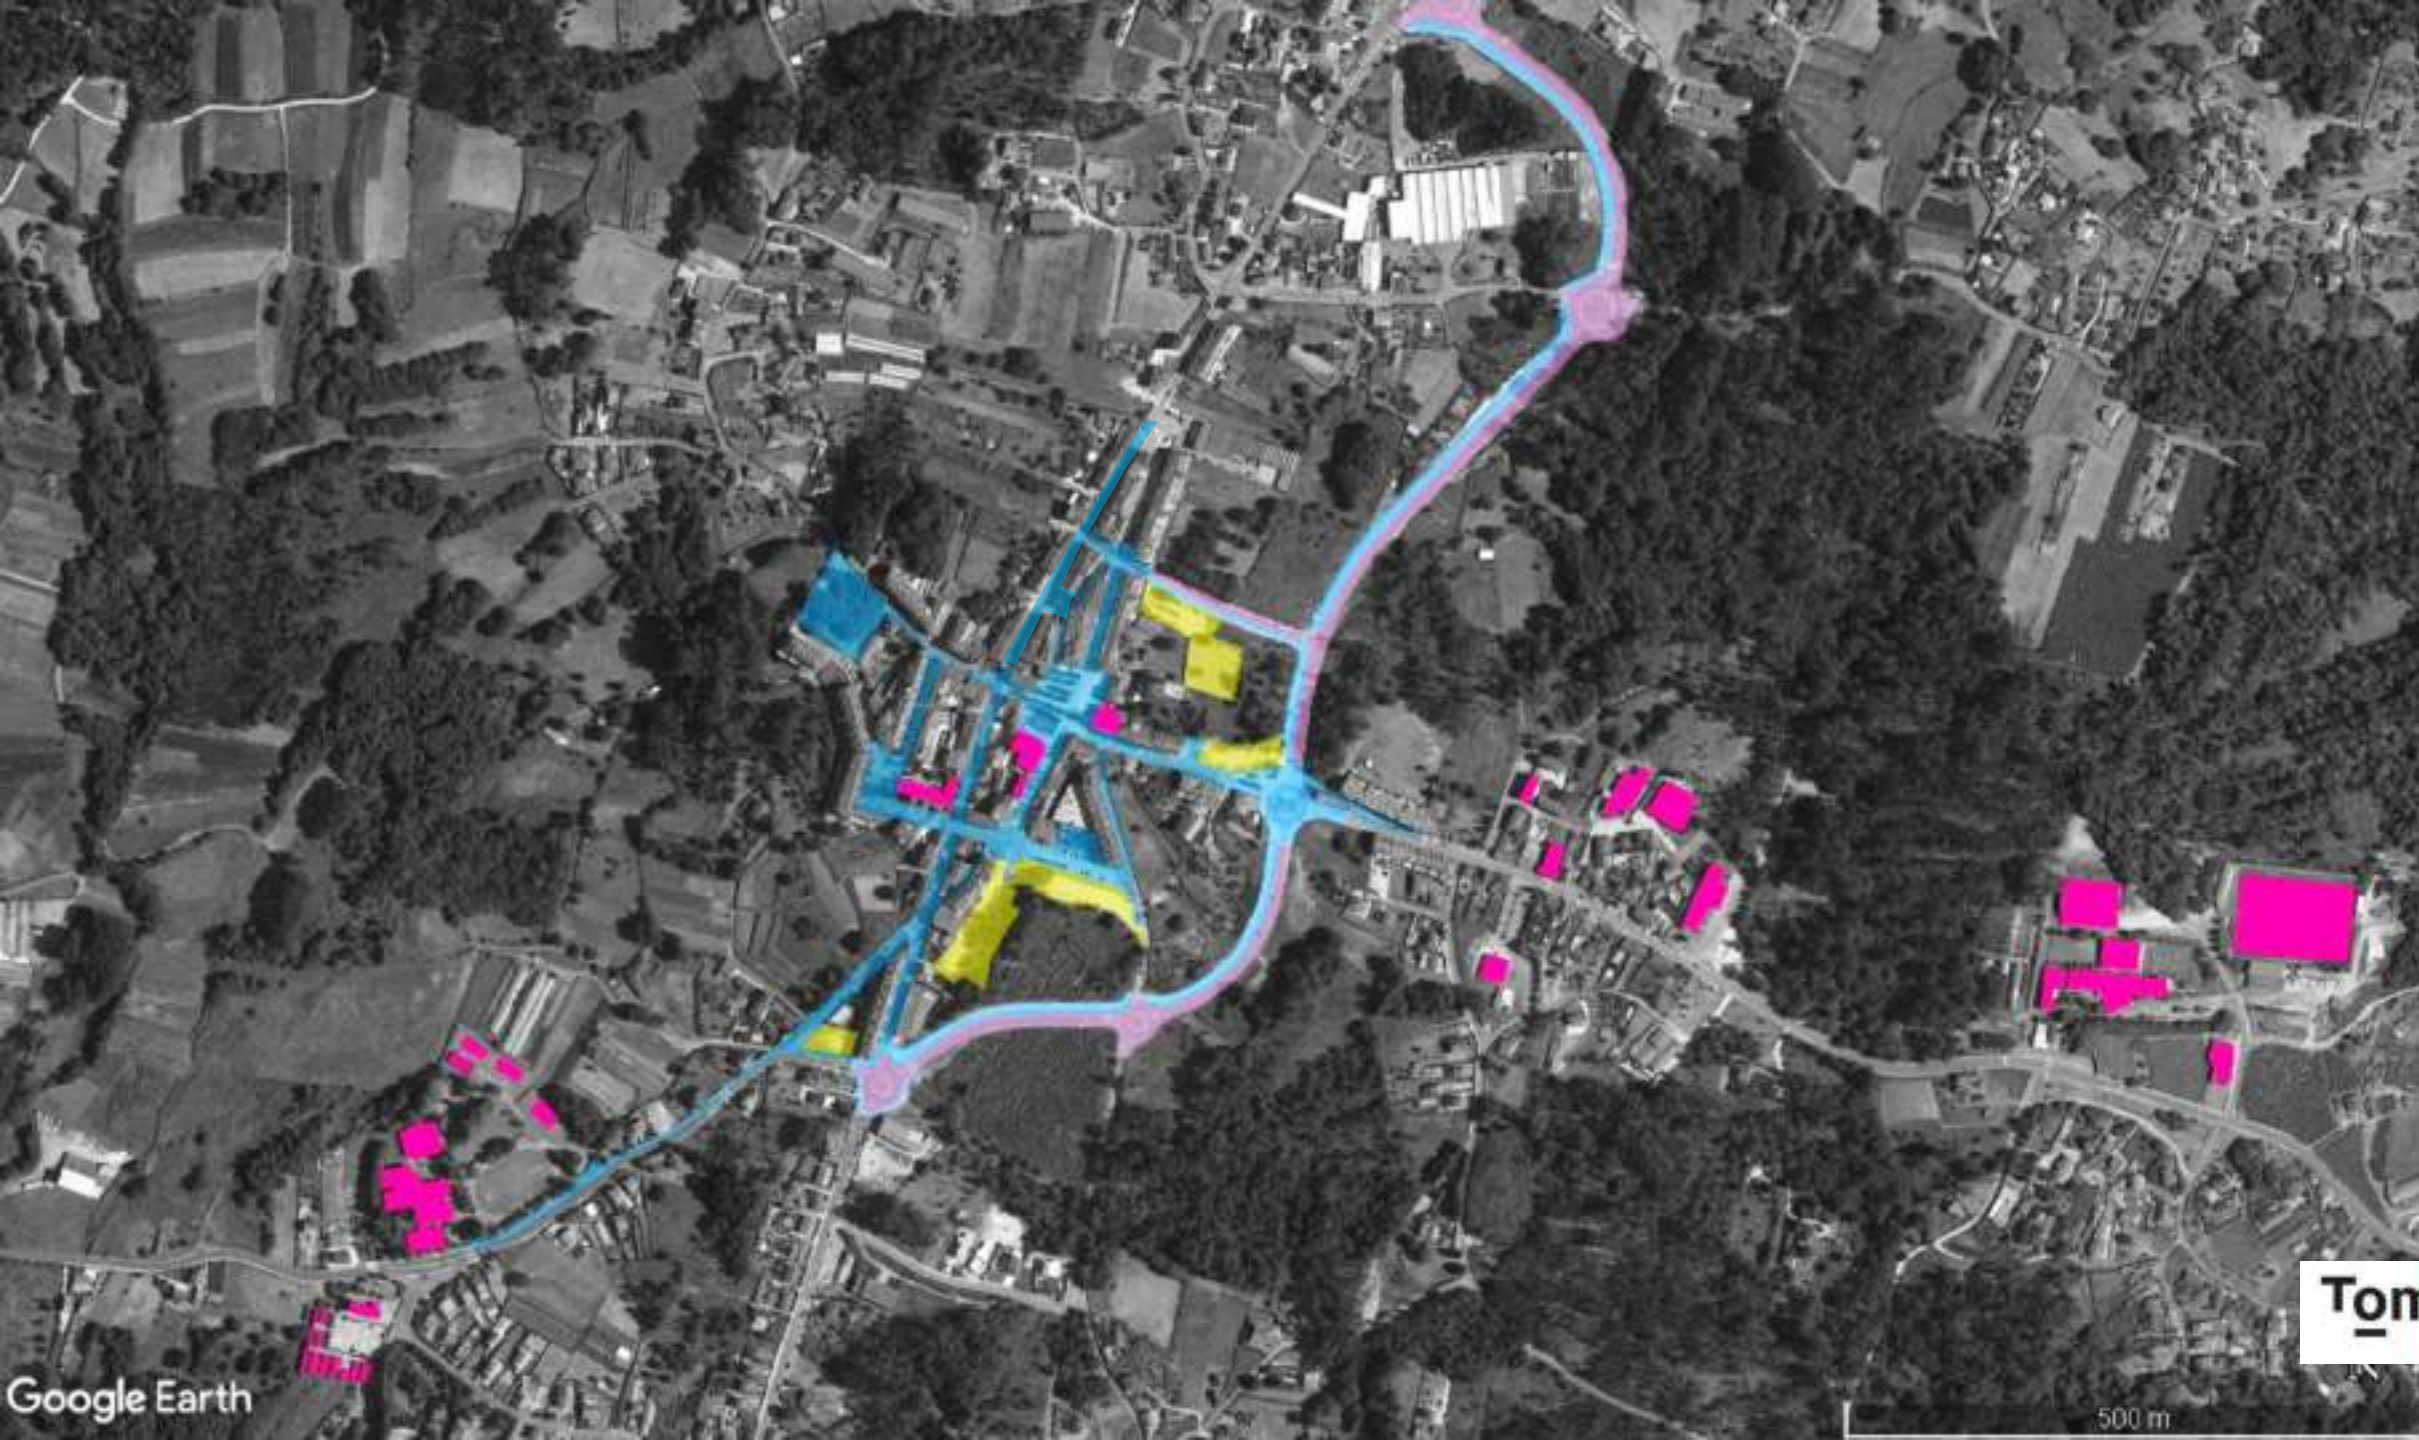

# 2022 Integración do Campo da Feira na área de preferencia peonil

100 m

100 m

Google Earth

500 m

Identidade aberta

Google Earth

Identidade aberta

Google Earth

500 m

Identidade aberta

Google Earth

500 m

Identidade aberta

2022  
Conexión peonil e ciclable  
dos equipamentos  
EN EXECUCIÓN

Google Earth

500 m

Identidade aberta

Google Earth

500 m

Identidade aberta