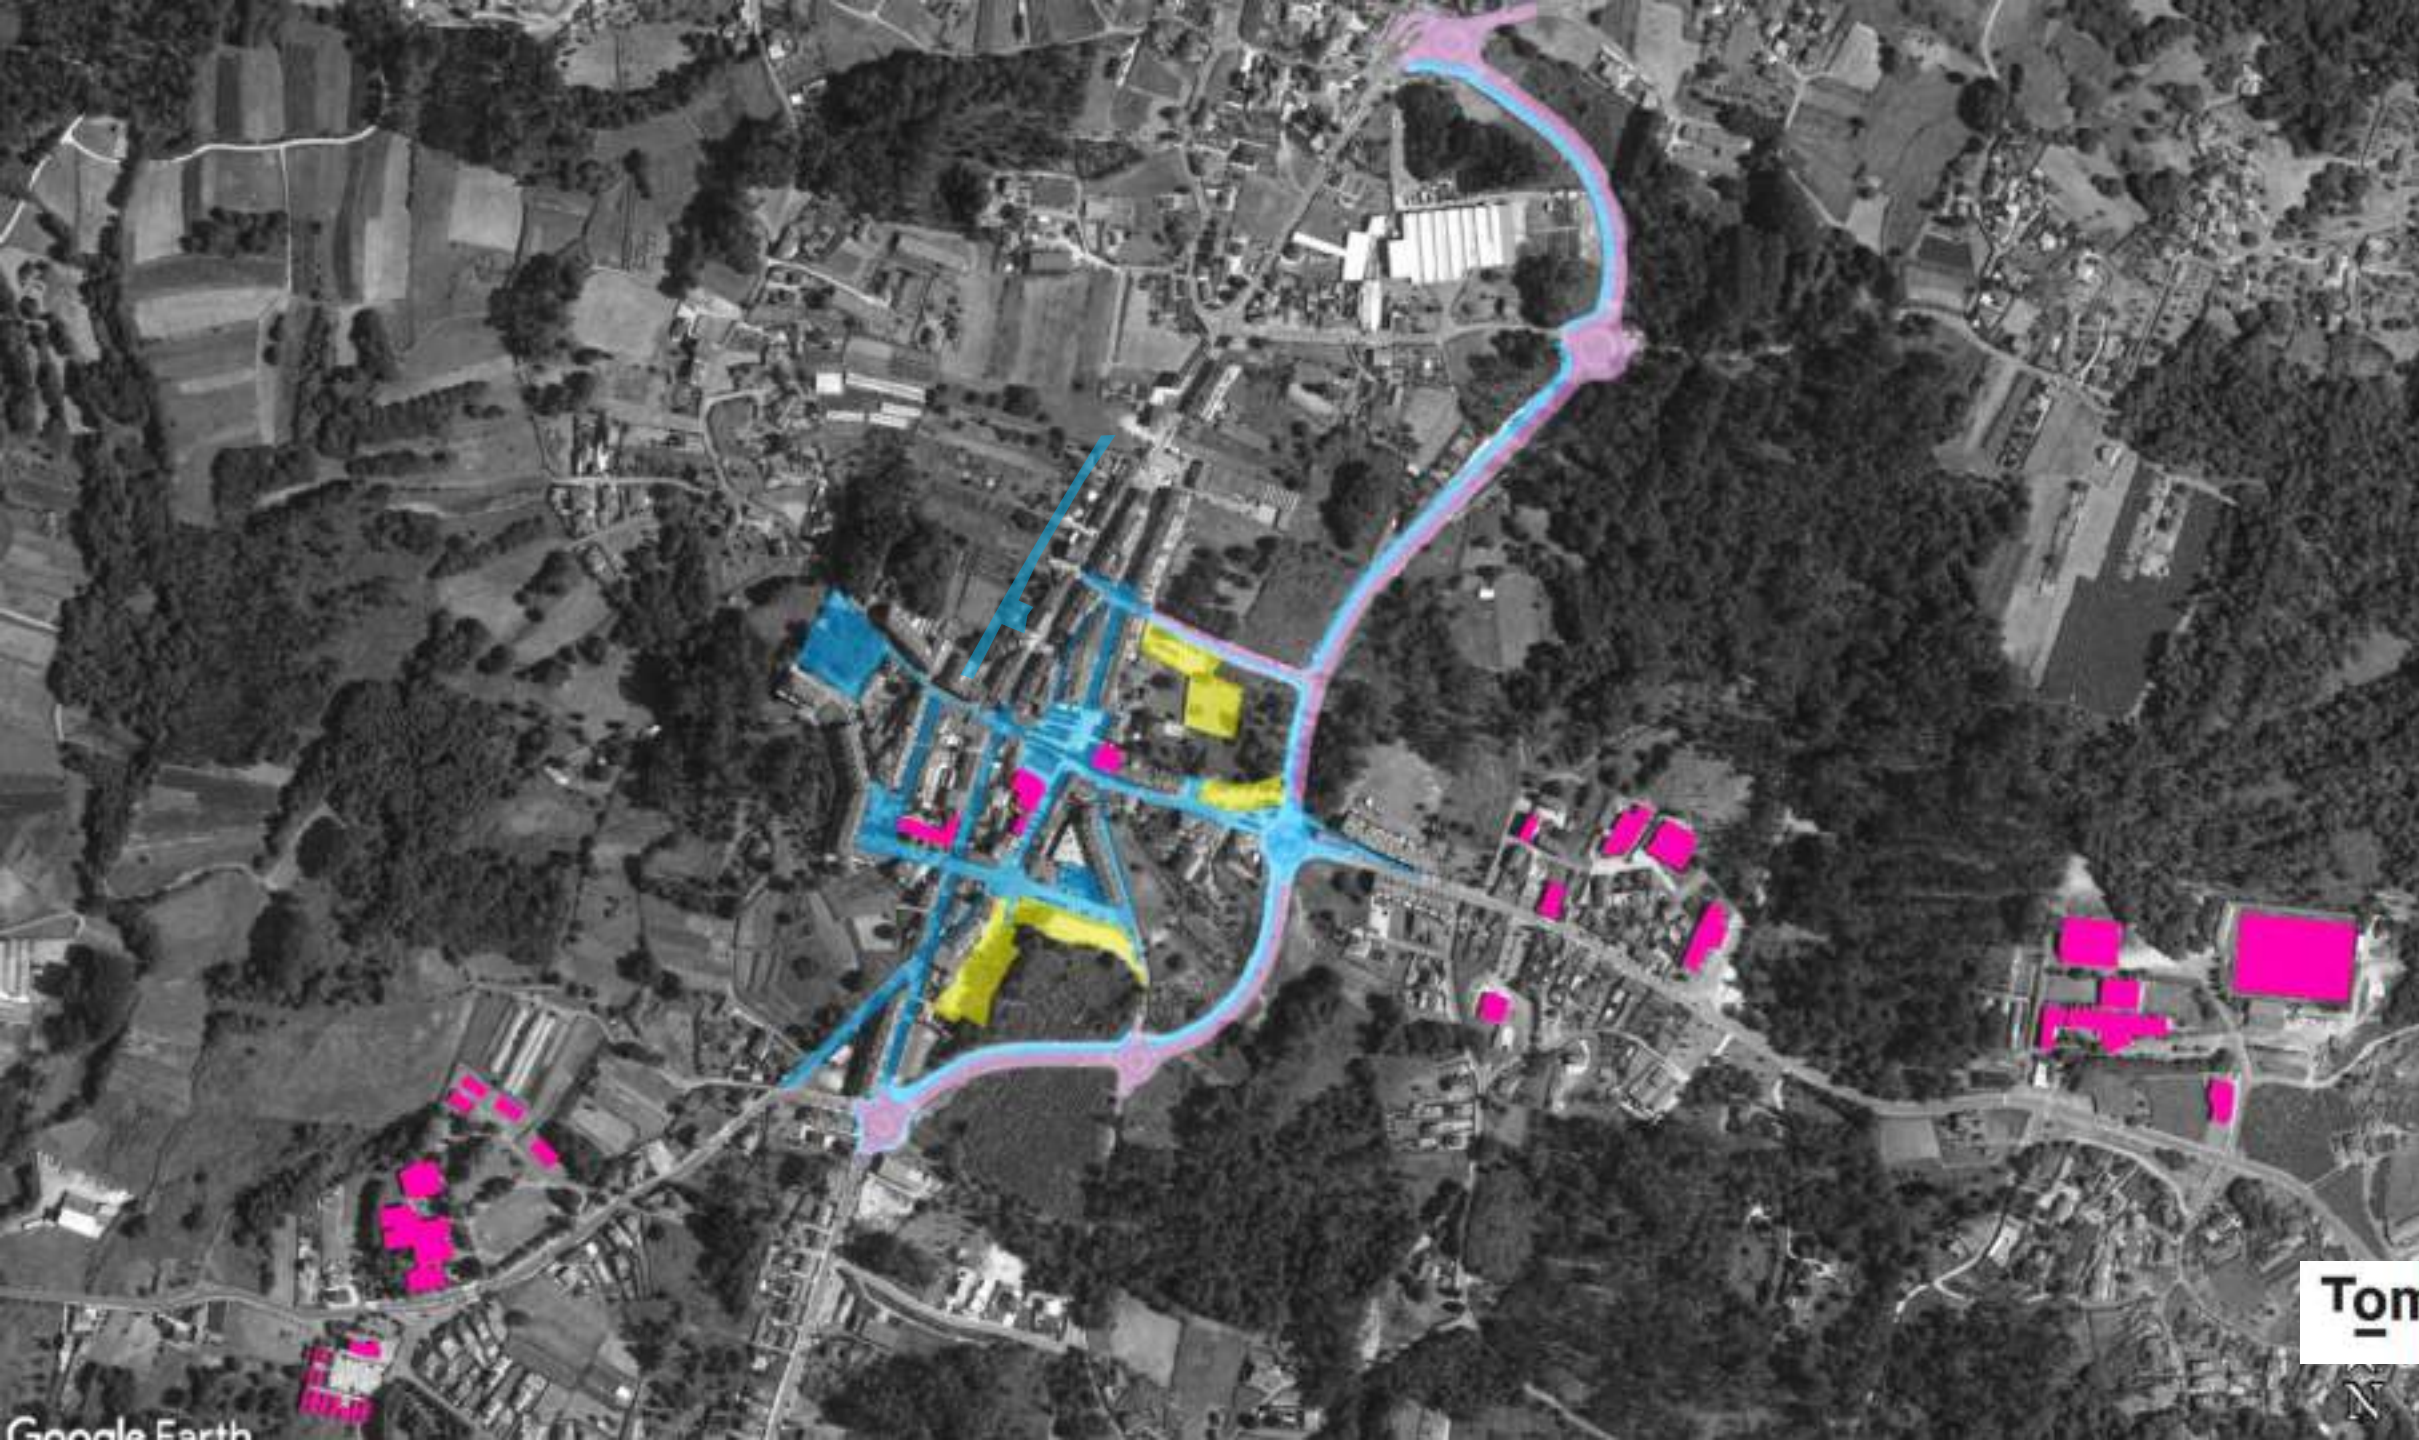

# 2022 Integración do Campo da Feira na área de preferencia peonil

100 m

100 m

Google Earth

500 m

Identidade aberta

Google Earth

Identidade aberta

Google Earth

500 m

Identidade aberta

Google Earth

500 m

Identidade aberta

2022  
Conexión peonil e ciclable  
dos equipamentos  
EN EXECUCIÓN

Google Earth

500 m

Identidade aberta

Google Earth

500 m

Identidade aberta